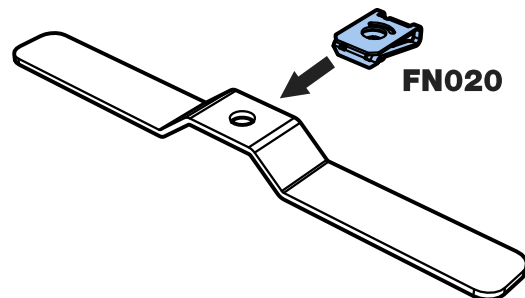

JD2PR/FL KammBar Instructions

CITY CRASH (✓)

According to ISO/ PAS 11154:2006

KammBar Pro

KammBar Fleet

Fitting Kit

1.

2.

3.

SA397
PS254R

SA398
PS254L

SA397
PS252

SA398
PS252

4.

5.

6.