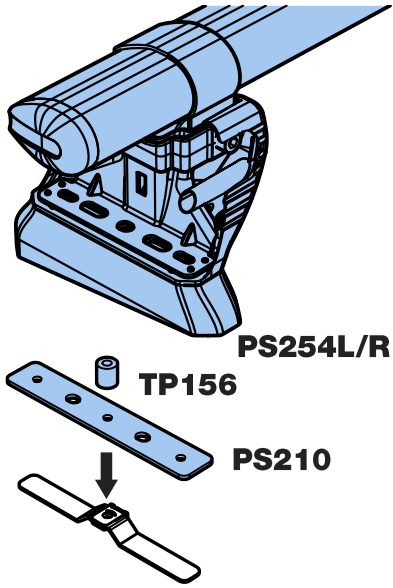

JD2PR/FL KammBar Instructions

CITY CRASH (✓)

According to ISO/ PAS 11154:2006

KammBar Pro

KammBar Fleet

Fitting Kit

1.

2.

3.

SA397
PS254R

SA398
PS254L

SA397
PS252

SA398
PS252

4.

5.

6.

7.

8.

9.

10.

11.

12.

13.

14.